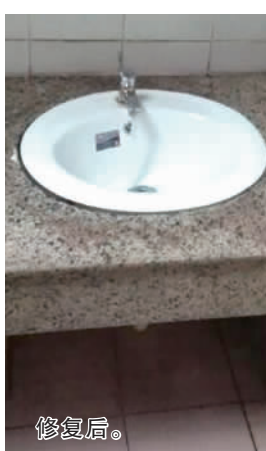

需要注意的是,以下这些严管时段和路段,不能申请货车通行证。

严格限制通行的严管时段:上下班高峰7-9时、17-19时。

严格限制通行的严管路段:禅城区佛山大道、季华路、镇中路、魁奇路、岭南大道(卫国路-绿景路)、同济路(文华路-佛山大道);南海区各镇街中心城区路段;受道路施工因素影响需要严管的路段。

市政快速修复公厕洗手盆

市民:沙头文体公园公厕,该公厕的洗手盆有破损的现象,而且水龙头不能关闭,自来水哗啦啦直流。

九江数字城管中心:中心将案件派至九江市政部门。市政随即安排维修人员到达现场。维修人员马上关闭了自来水总开关,对破损的水龙头和洗手盆进行了更换处理。

修复前。

修复后。