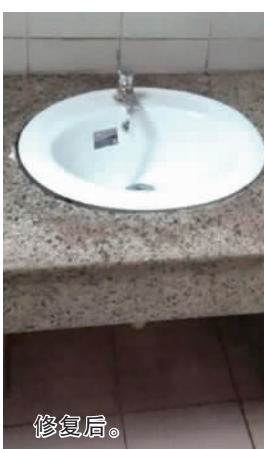

### 市政快速修复公厕洗手盆

市民:沙头文体公园公厕,该公厕的洗手盆有破损的现象,而且水龙头不能关闭,自来水哗啦啦直流。

九江数字城管中心:中心将案件派至九江市政部门。市政随即安排维修人员到达现场。维修人员马上关闭了自来水总开关,对破损的水龙头和洗手盆进行了更换处理。

修复前。

修复后。